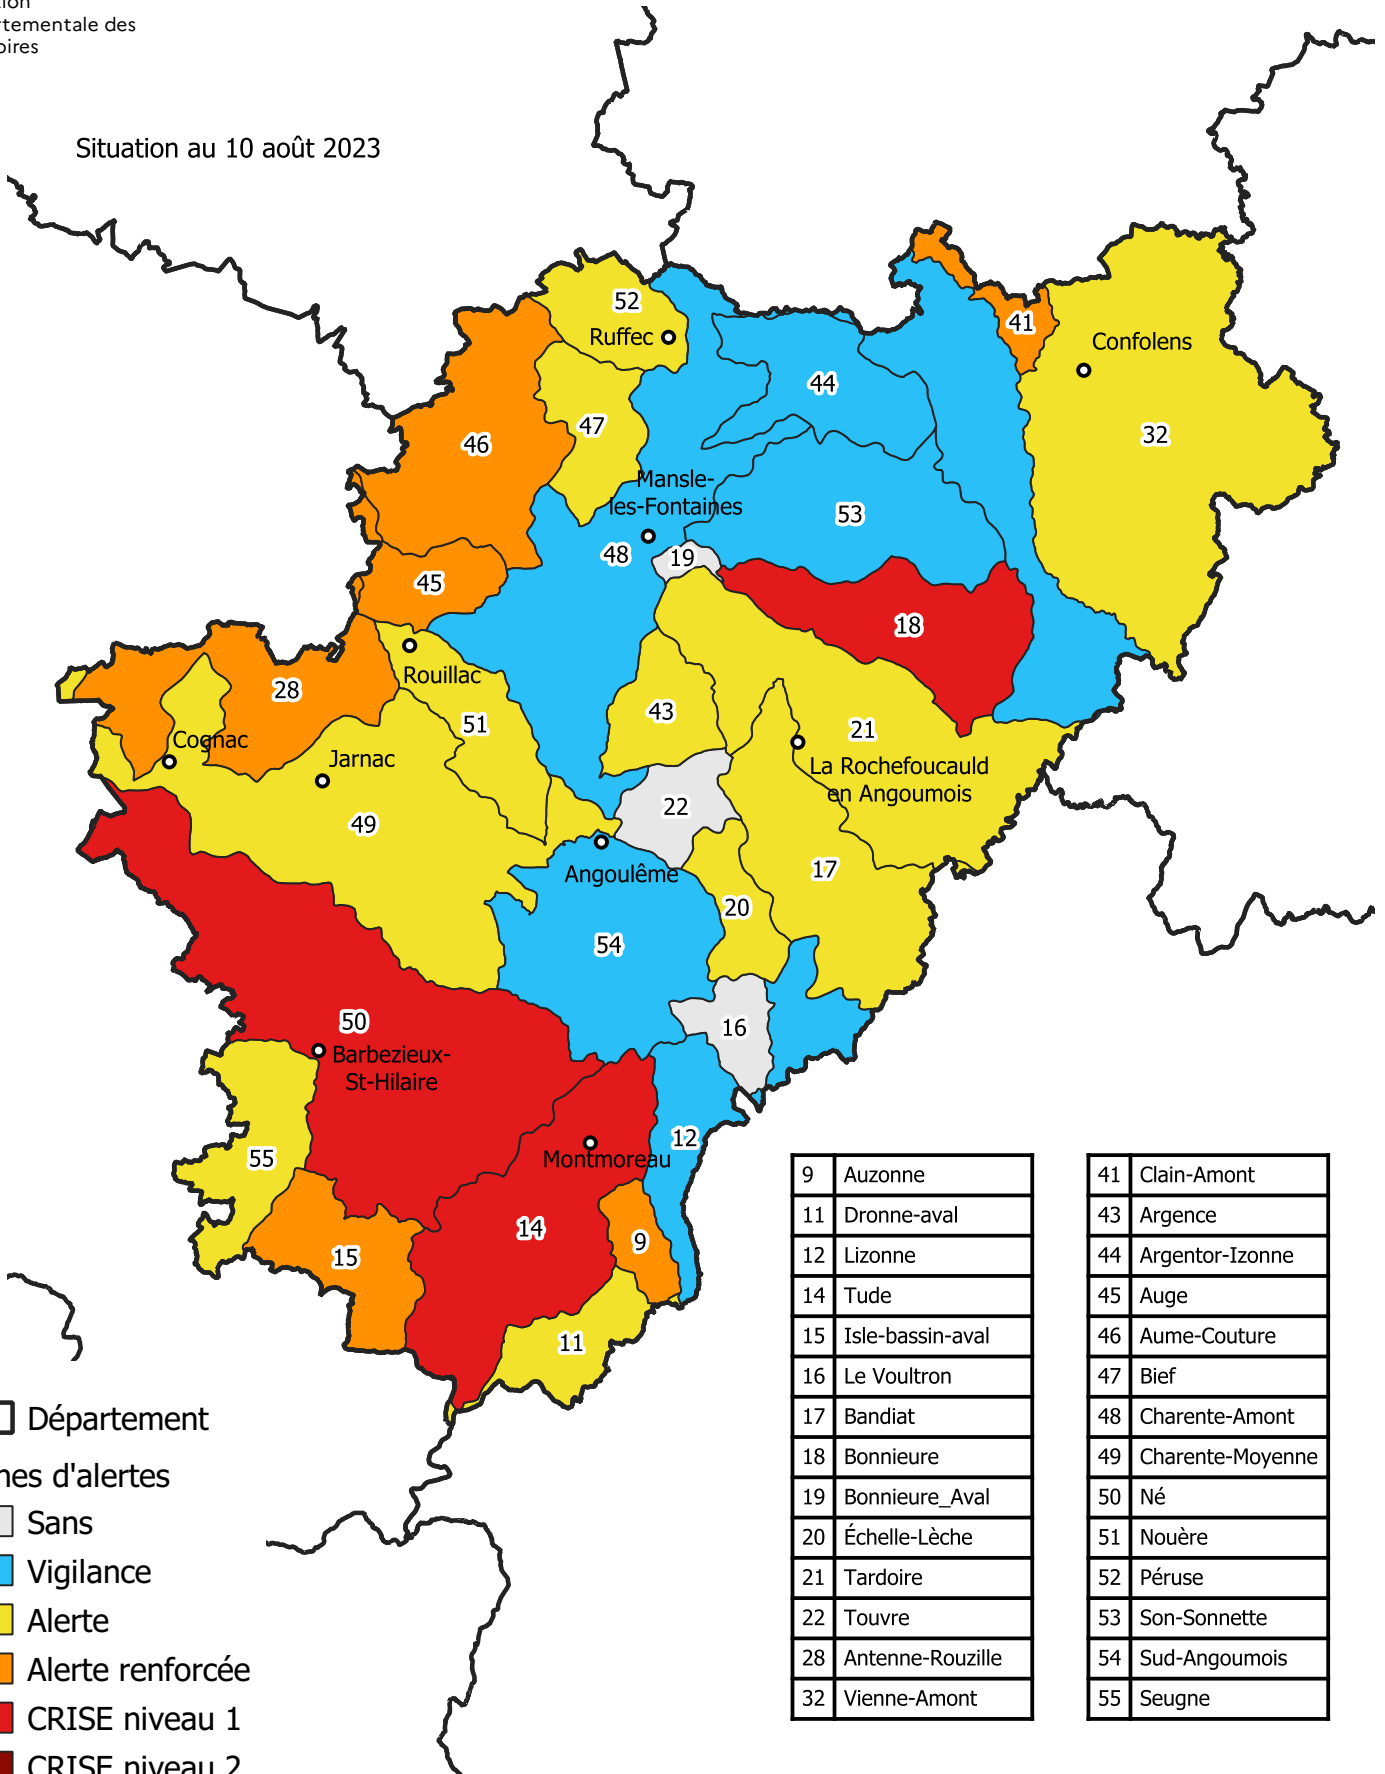

# Gestion de l'étiage 2023

## Etat de la ressource superficielle

Situation au 10 août 2023

- Département
- Zones d'alertes
- Sans
- Vigilance
- Alerte
- Alerte renforcée
- CRISE niveau 1
- CRISE niveau 2

9	Auzonne
11	Dronne-aval
12	Lizonne
14	Tude
15	Isle-bassin-aval
16	Le Voultron
17	Bandiat
18	Bonnieure
19	Bonnieure_Aval
20	Échelle-Lèche
21	Tardoire
22	Touvre
28	Antenne-Rouzille
32	Vienne-Amont

41	Clain-Amont
43	Argence
44	Argentor-Izonne
45	Auge
46	Aume-Couture
47	Bief
48	Charente-Amont
49	Charente-Moyenne
50	Né
51	Nouère
52	Péruse
53	Son-Sonnette
54	Sud-Angoumois
55	Seugne

## Arrêtés de restrictions en vigueur

N°	Zone ALERTE	VIGILANCE	ALERTE	ALERTE RENFORCEE	COUPURE	CRISE	ABROGATION	Niveau_Alerte
47	Bief		2023-06-01					2
41	Clain-Amont	2023-06-23		2023-07-03				3
43	Argence	2023-06-01	2023-07-06					2
51	Nouère	2023-06-01	2023-07-06					2
20	Échelle-Lèche	2023-06-08	2023-07-13					2
14	Tude	2023-07-06	2023-06-15	2023-07-14	2023-07-20		2023-06-23	4
45	Auge	2023-06-22	2023-07-06	2023-07-20				3
46	Aume-Couture	2023-06-01		2023-07-20				3
50	Né		2023-07-06		2023-07-20			4
18	Bonnieure	2023-06-08	2023-06-15	2023-07-06	2023-07-22			4
55	Seugne	2023-07-06	2023-07-27					2
9	Auzonne	2023-07-06	2023-07-13	2023-07-27				3
15	Isle-bassin-aval	2023-07-06	2023-07-13	2023-07-27				3
17	Bandiat	2023-07-06	2023-07-20					2
32	Vienne-Amont		2023-07-26					2
12	Lizonne	2023-07-29						1
52	Péruse	2023-07-27	2023-08-03					2
11	Dronne-aval		2023-08-03	2023-07-29				2
21	Tardoire	2023-07-06	2023-08-10	2023-07-27				2
28	Antenne-Rouzille	2023-06-29	2023-07-06	2023-08-10				3
44	Argenton-Izonne	2023-08-10	2023-08-03	2023-07-27				1
49	Charente-Moyenne	2023-06-29	2023-08-10	2023-07-27				2
53	Son-Sonnette	2023-08-10	2023-08-03					1
54	Sud-Angoumois	2023-08-10	2023-07-20					1
48	Charente-Amont	2023-07-20						1